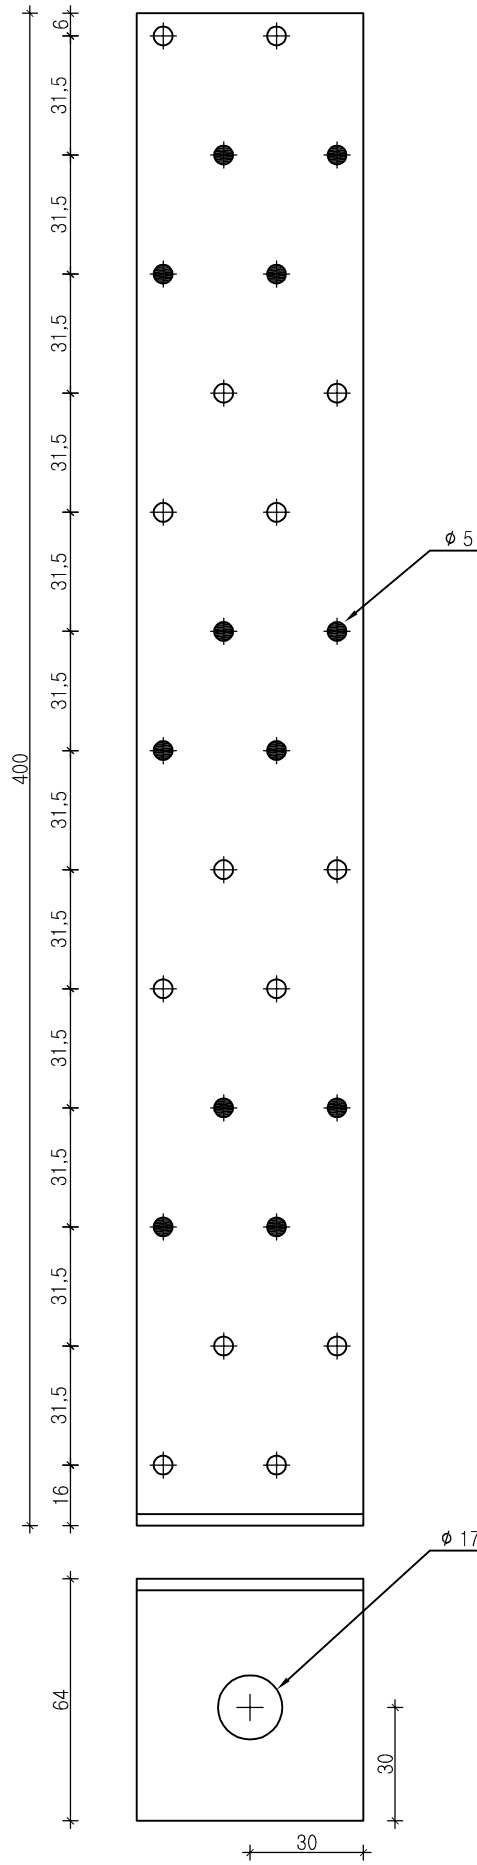

ADVECO S.r.l.
 ANGOLARI ALTI mm 60x400x60x3
 CODICE ADV SQ400

● chiodatura parziale