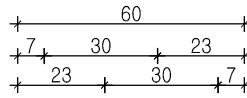

ADVECO S.r.l.
 ANGOLARI ALTI mm 60x400x60x3
 CODICE ADV SQ400

● chiodatura parziale