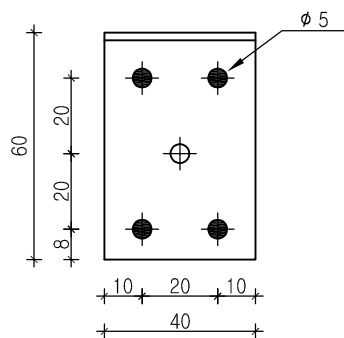

ADVECO S.r.l.
ANGOLARI LISCI
CODICE ADV AN5

mm 60x80x40x2

● chiodatura parziale