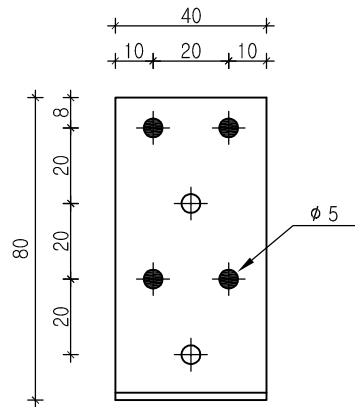

ADVECO S.r.l.
ANGOLARI LISCI
CODICE ADV AN5

mm 60x80x40x2

● chiodatura parziale