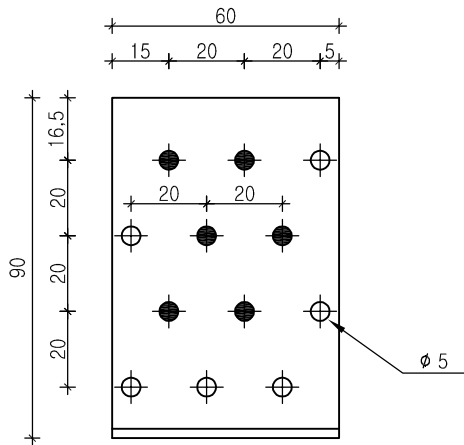

ADVECO S.r.l.
ANGOLARI LISCI
CODICE ADV AN1

mm 60x90x60x2,5

● chiodatura parziale