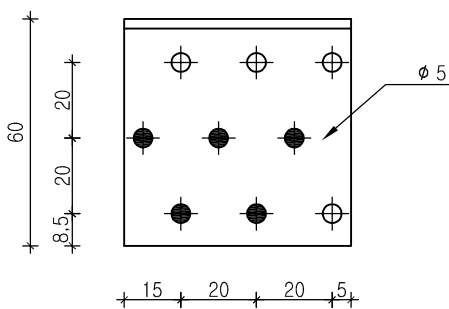

ADVECO S.r.l.
ANGOLARI LISCI
CODICE ADV AN1

mm 60x90x60x2,5

● chiodatura parziale