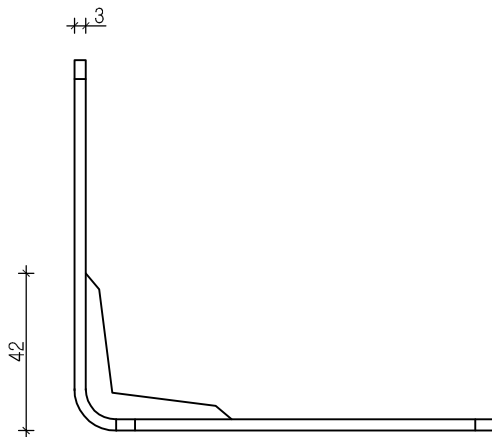

ADVECO S.r.l.

ANGOLARI PER GIUNTI TESTA-TESTA

mm 90x100x260x3

CODICE ADV AL100

● chiodatura parziale