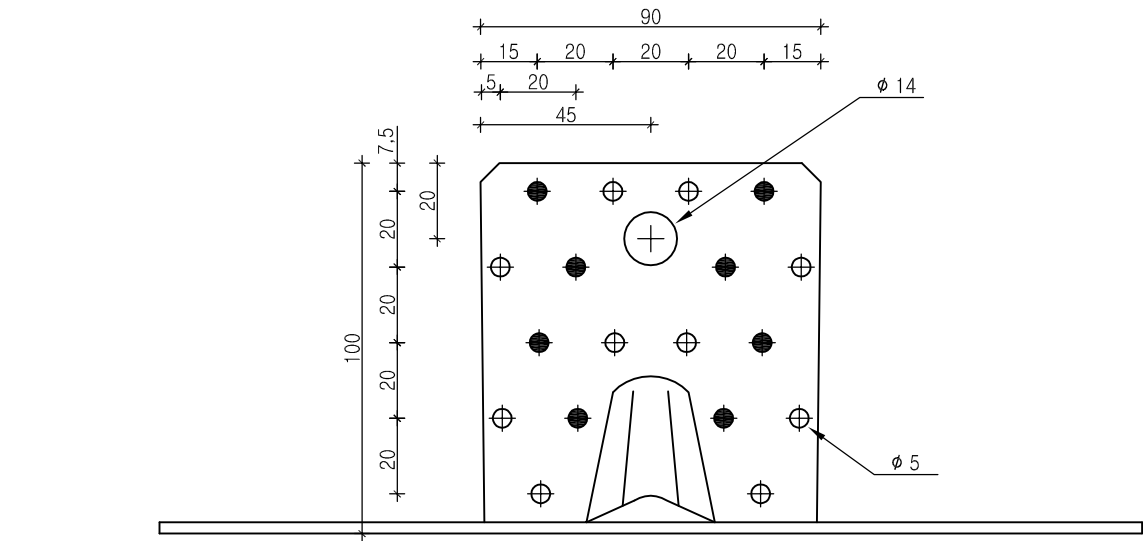

ADVECO S.r.l.

ANGOLARI PER GIUNTI TESTA-TESTA

mm 90x100x260x3

CODICE ADV AL100

● chiodatura parziale