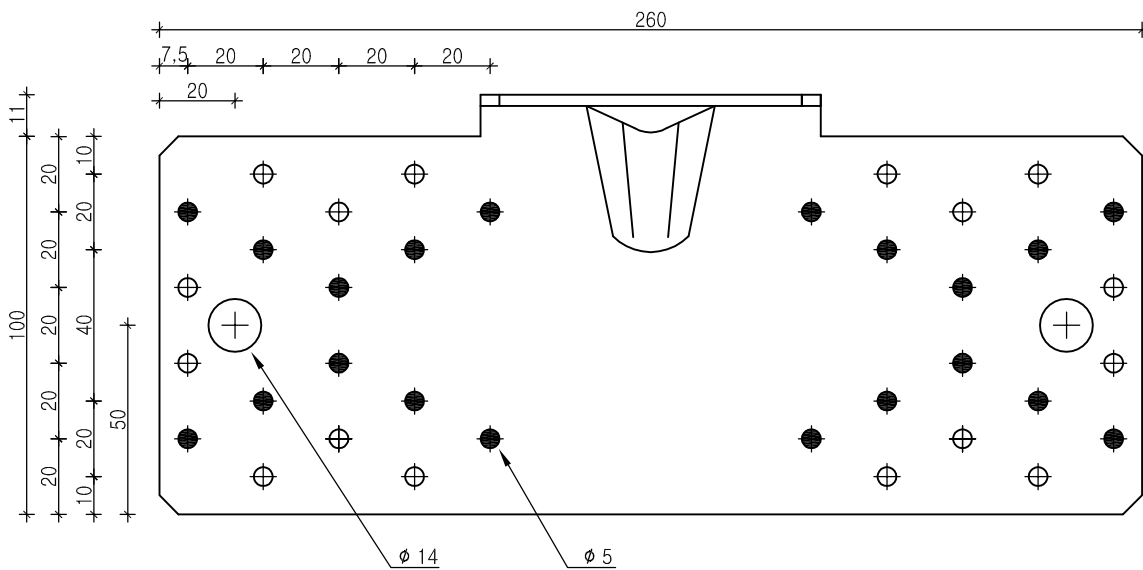

ADVECO S.r.l.

ANGOLARI PER GIUNTI TESTA-TESTA

mm 90x100x260x3

CODICE ADV AL100

● chiodatura parziale